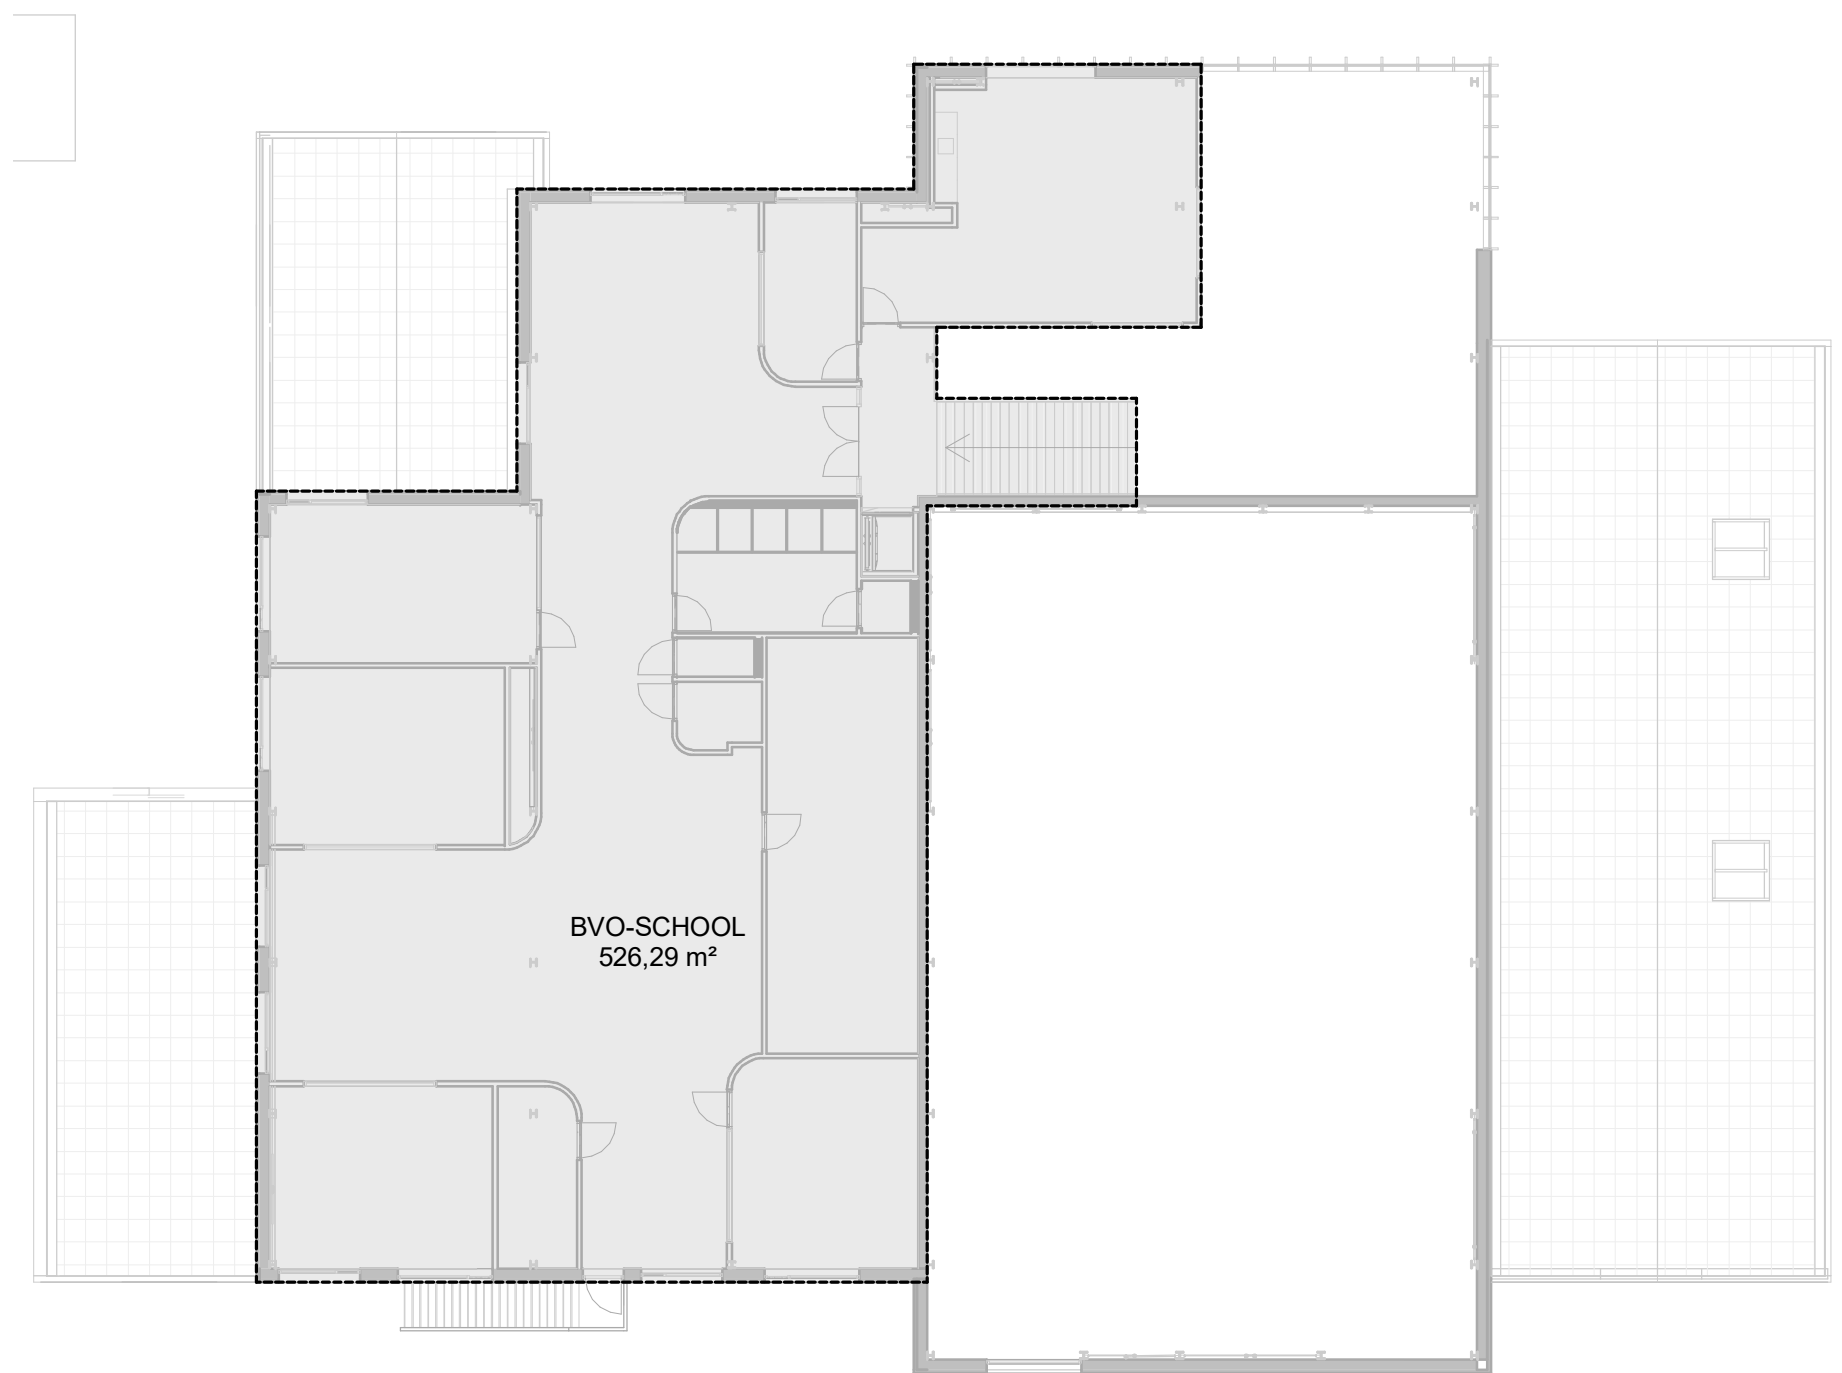

00 begane grond

01 eerste verdieping

BVO

- BVO-SCHOOL
- BVO-SPORT
- BVO-VVE

Brutovloeroppervlakte (BVO)	
BVO	Oppervlakte
BVO-SCHOOL	1205,36 m ²
BVO-SPORT	569,24 m ²
BVO-VVE	92,76 m ²
BVO totaal:	1867,37 m²

projectnr_fase-bladnr
8022_DO-900

datum
23-12-2021

getekend/gezien
IWU/TDIL

formaat
A2

schaal
1:200